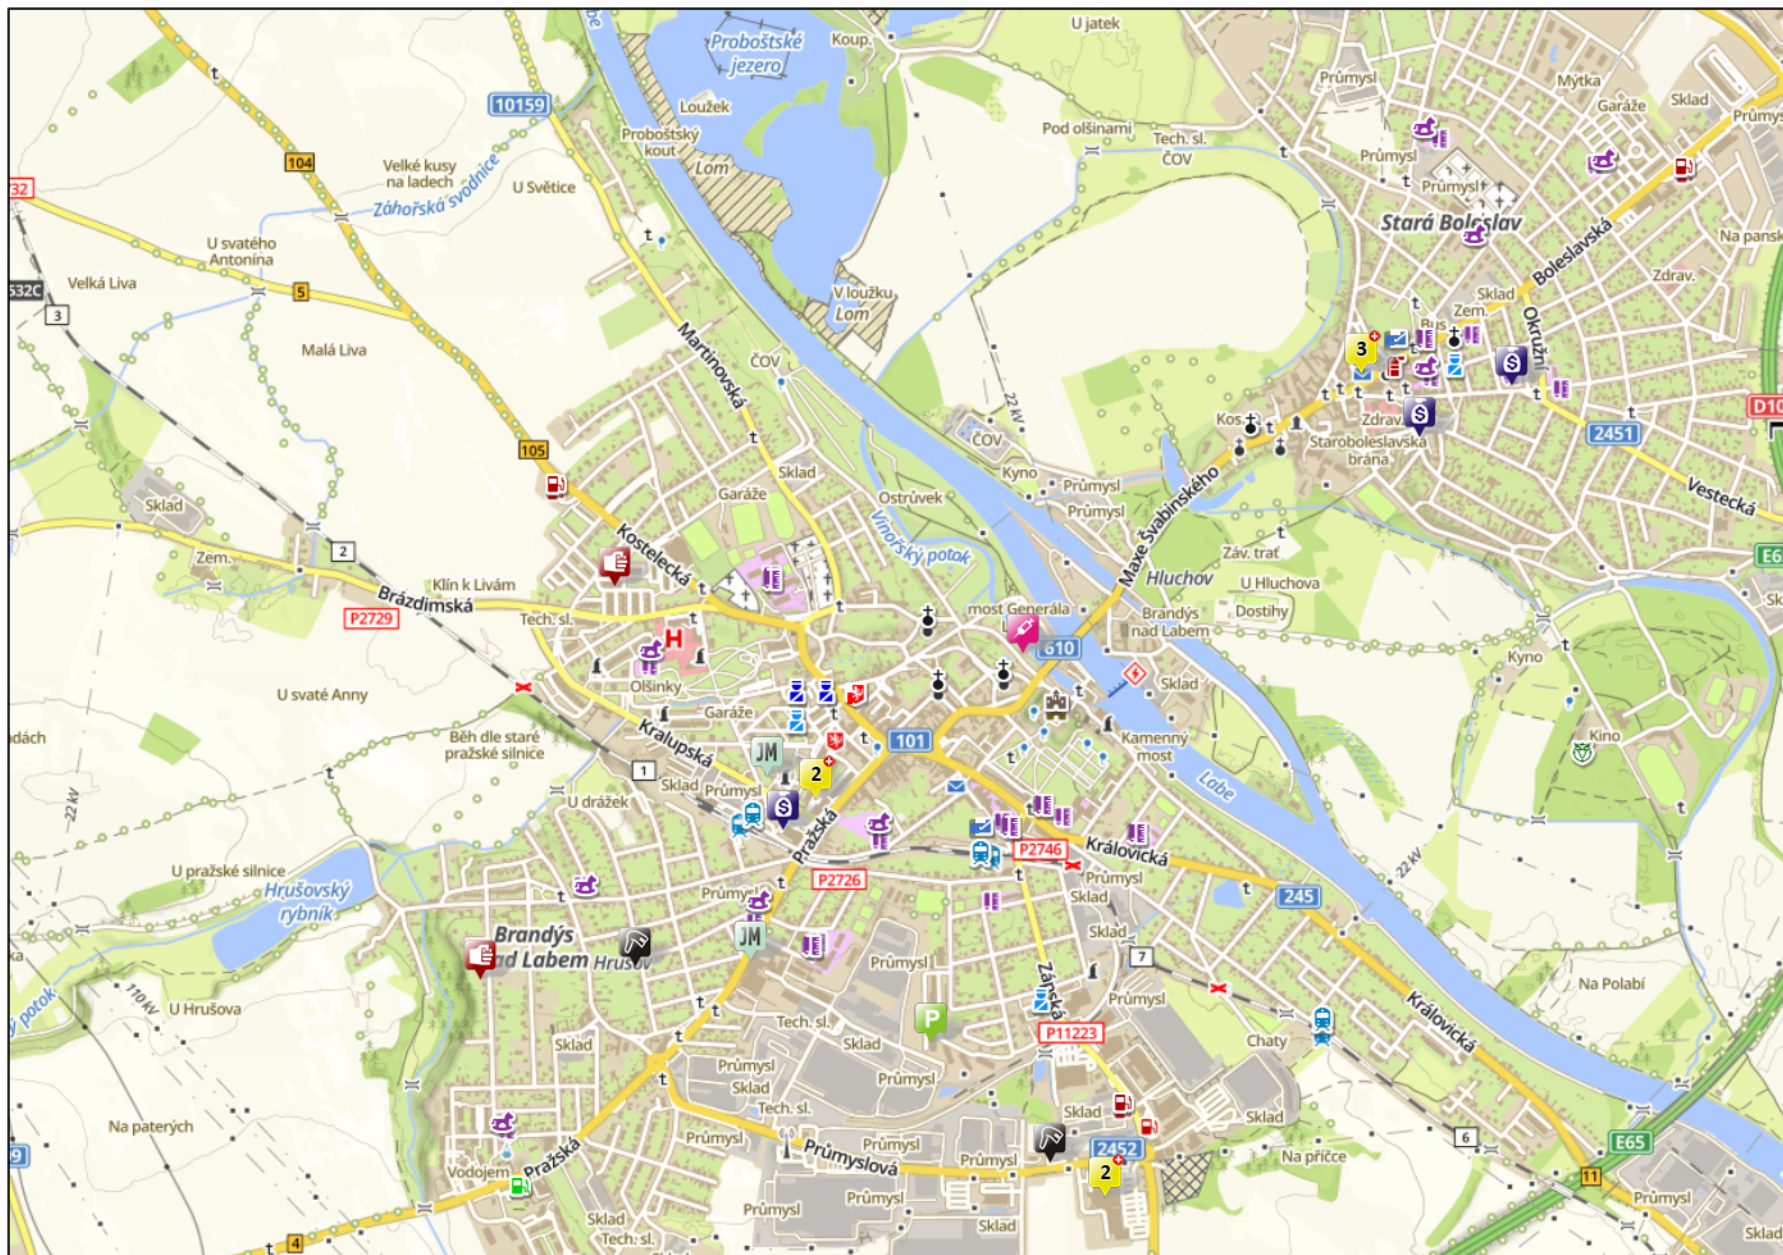

BRANDÝS NAD LABEM - STARÁ BOLESLAV - ÚNOR 2026

Delikty

- A - Násilná
- B - Mravnostní
- C - Požáry, výbuchy
- D - Krádeže vloupáním
- E - Krádeže
- F - Podvody
- G-N - Jiná majetková
- L - Celní
- O - Obecně nebezpečná
- P - Mládež
- Q - Nelegální migrace
- S - Dopravní nehody
- T - Toxikómánie
- W - Zbraně
- X - Extrémismus
- Y - Zvláštní třídy
- Z - Speciální osoba
- ČJ - Bez kategorie
- Př - Přestupky
- Překryv ikon

0 200 400 600 800 m

POLICEJNÍ PREZIDIUM ČESKÉ REPUBLIKY
NÁRODNÍ OPERAČNÍ CENTRUM
ODBOR GEOGRAFICKÉ PODPORY

PČR, ČUZK, OpenStreet® DATA, CEDA®