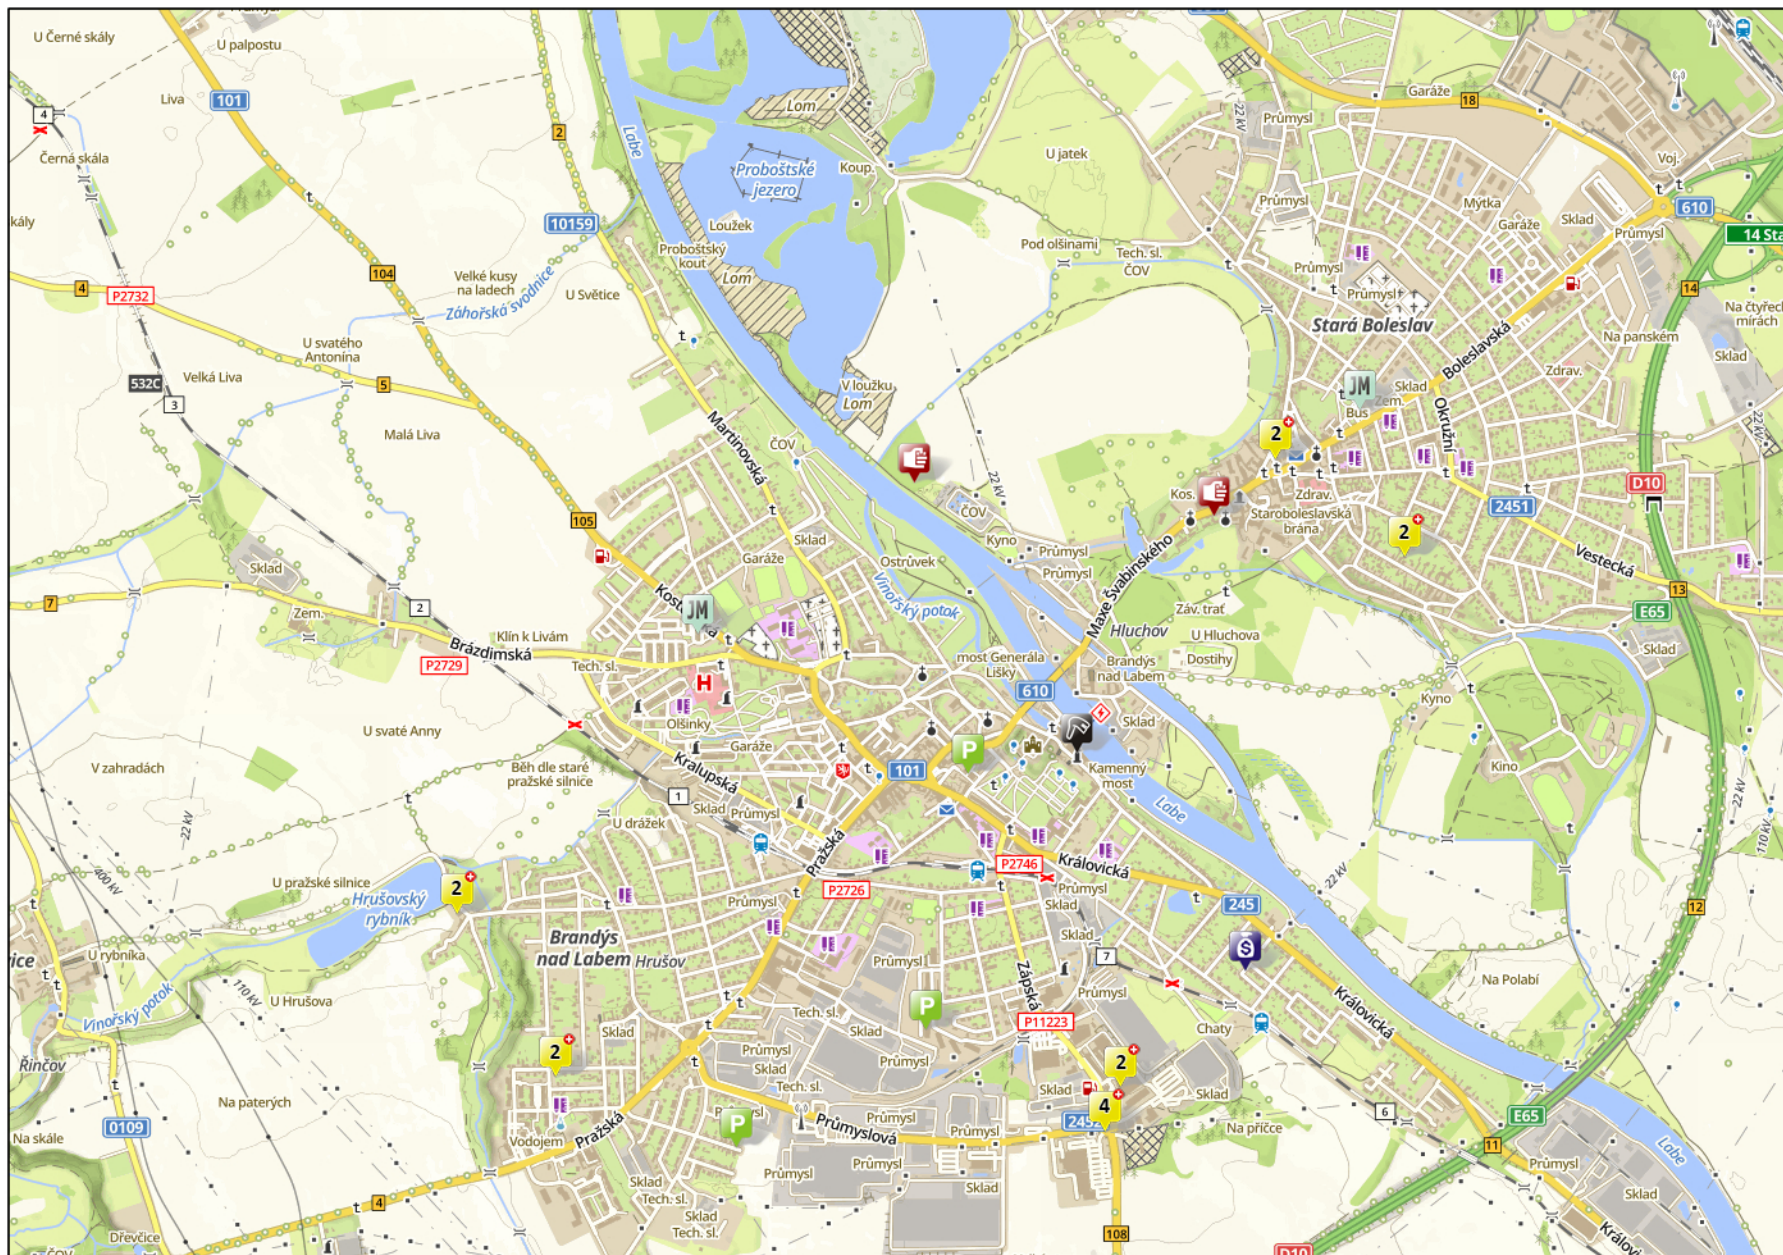

BRANDÝS NAD LABEM - STARÁ BOLESLAV - PROSINEC 2025

Delikty

- A - Násilná
- B - Mravnostní
- C - Požáry, výbuchy
- D - Krádeže vloupáním
- E - Krádeže
- F - Podvody
- G-N - Jiná majetková
- L - Celní
- O - Obecně nebezpečná
- P - Mládež
- Q - Nelegální migrace
- S - Dopravní nehody
- T - Toxikománie
- W - Zbraně
- X - Extrémismus
- Y - Zvláštní třídy
- Z - Speciální osoba
- ČJ - Bez kategorie
- PŘ - Přestupky
- Překryv ikon

0 500 1000 1500 2000 m

POLICEJNÍ PREZIDIUM ČESKÉ REPUBLIKY
NÁRODNÍ OPERAČNÍ CENTRUM
ODBOR GEOGRAFICKÉ PODPORY

PČR, ČUZK, OpenStreet® DATA, CEDA®