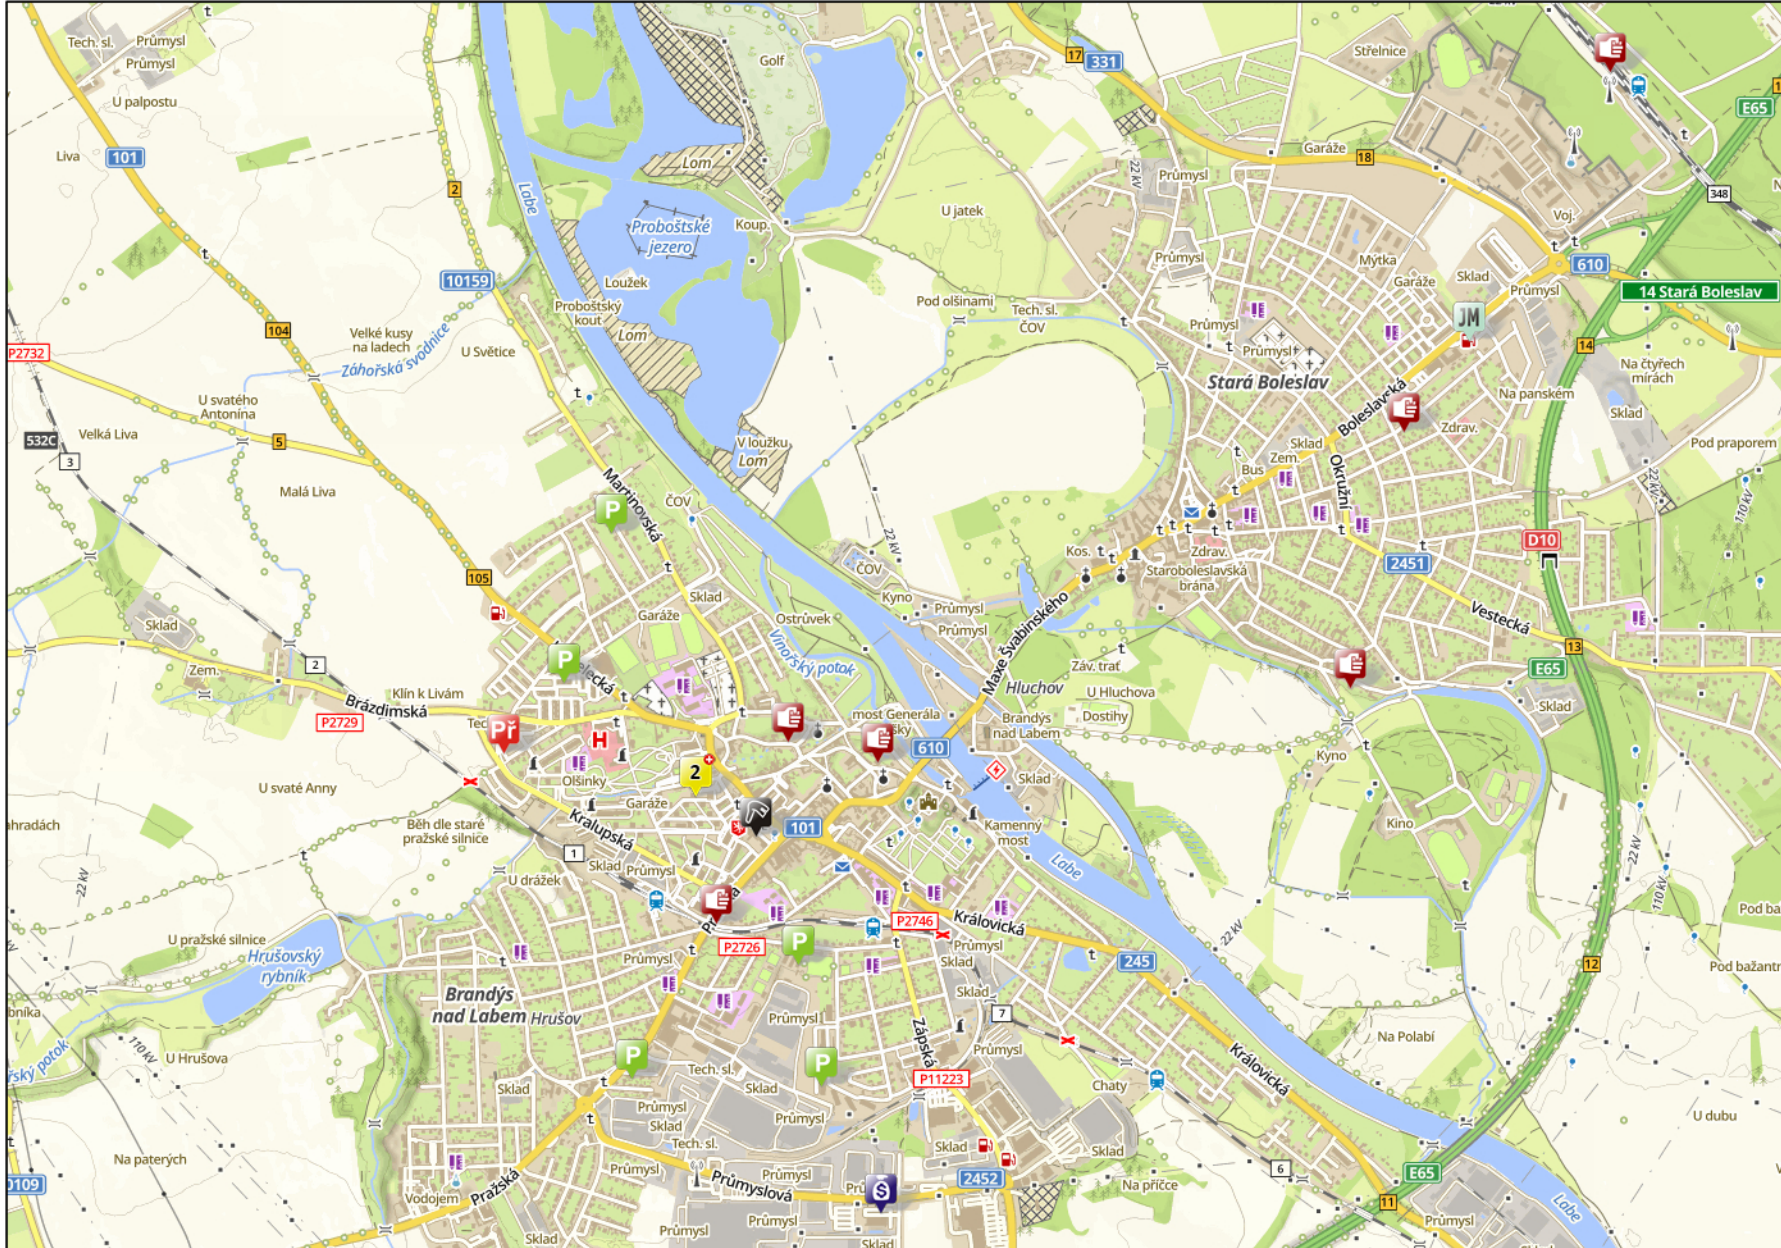

# BRANDÝS NAD LABEM - STARÁ BOLESLAV - LISTOPAD 2025

## Delikty

- A - Násilná
- B - Mravnostní
- C - Požáry, výbuchy
- D - Krádeže vloupáním
- E - Krádeže
- F - Podvody
- G-N - Jiná majetková
- L - Celní
- O - Obecně nebezpečná
- P - Mládež
- Q - Nelegální migrace
- S - Dopravní nehody
- T - Toxikómánie
- W - Zbraně
- X - Extrémismus
- Y - Zvláštní třídy
- Z - Speciální osoba
- CJ - Bez kategorie
- PR - Přestupky
- Překryv ikon

0 500 1000 1500 2000 m

POLICEJNÍ PREZIDIUM ČESKÉ REPUBLIKY  
NÁRODNÍ OPERAČNÍ CENTRUM  
ODBOR GEOGRAFICKÉ PODPORY

PČR, ČUZK, OpenStreet® DATA, CEDA®