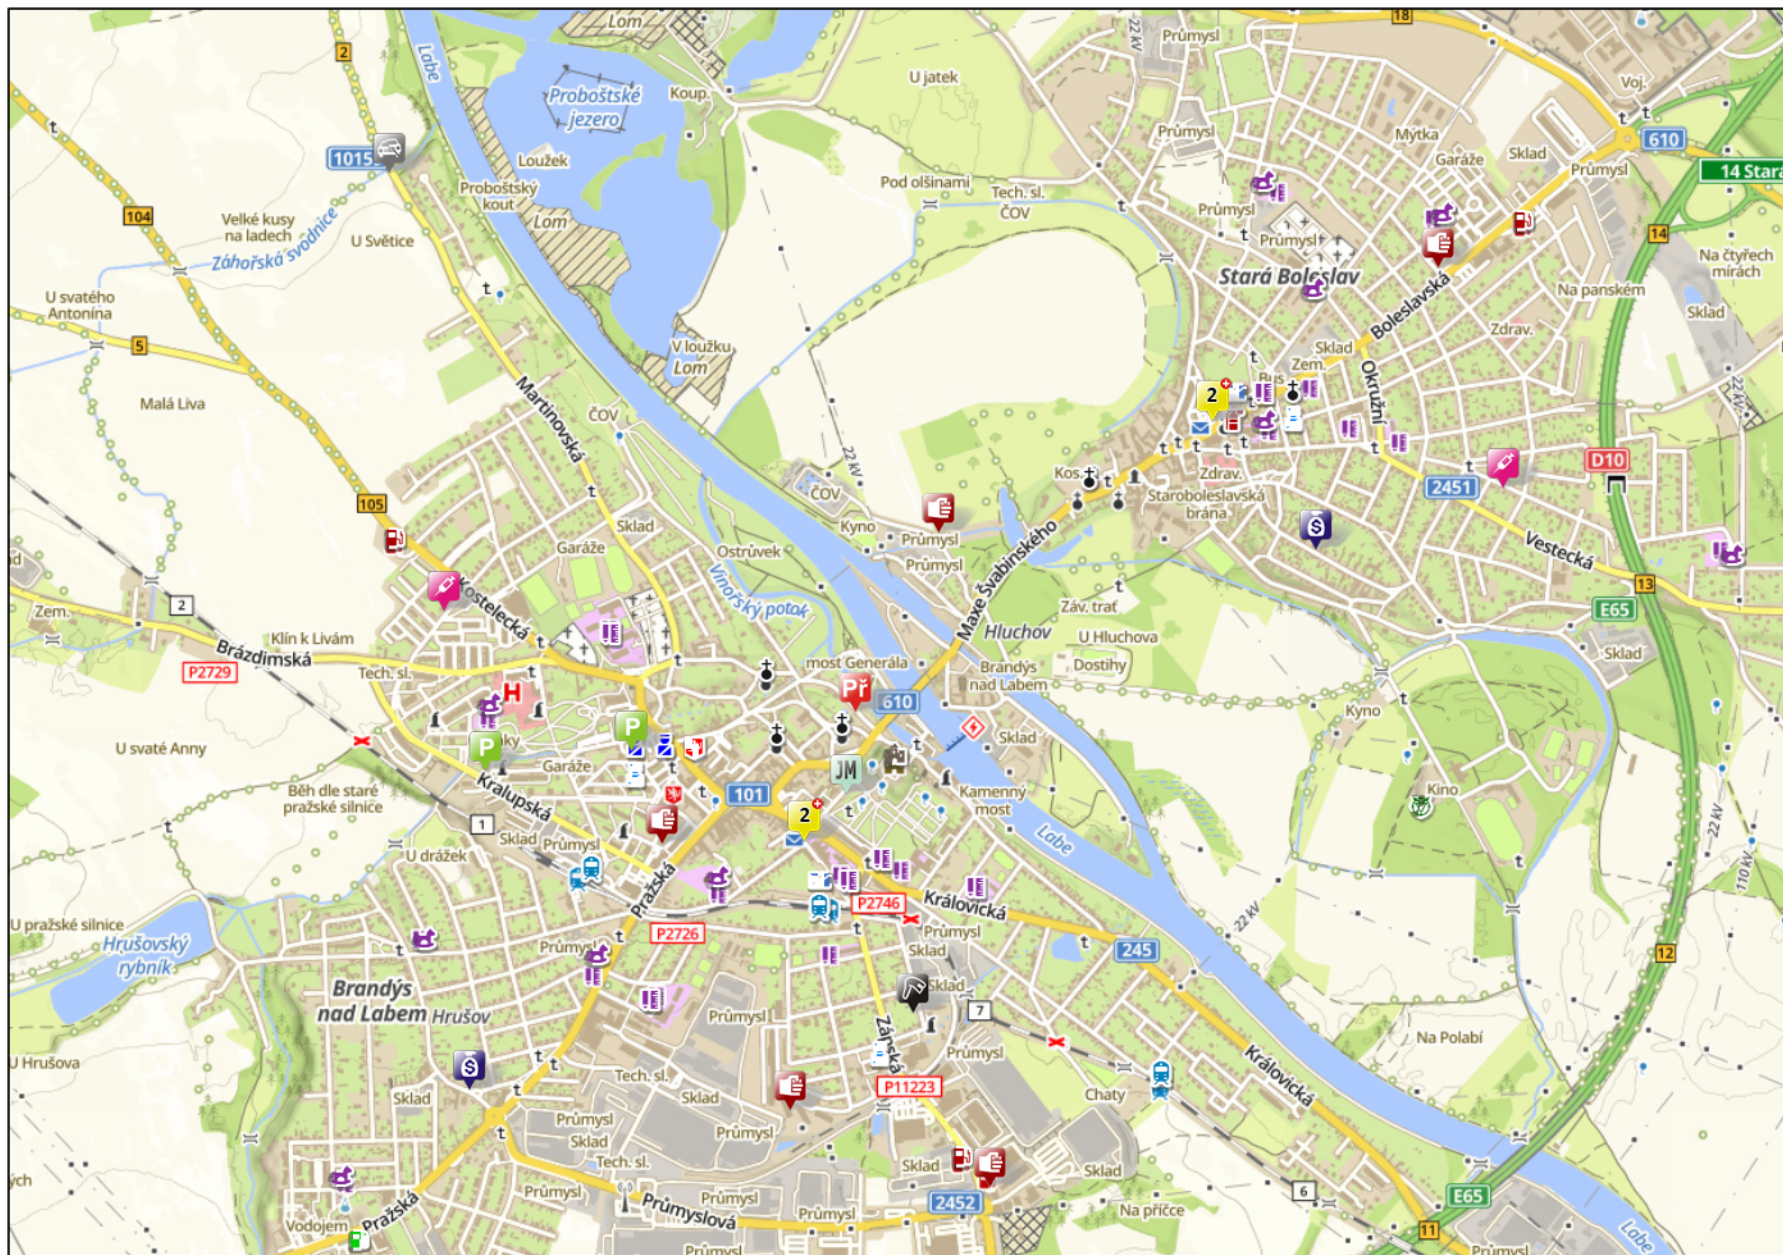

BRANDÝS NAD LABEM- STARÁ BOLESLAV - LEDEN 2026

Delikty

- A - Násilná
- B - Mravnostní
- C - Požáry, výbuchy
- D - Krádeže vloupáním
- E - Krádeže
- F - Podvody
- G-N - Jiná majetková
- L - Celní
- O - Obecně nebezpečná
- P - Mládež
- Q - Nelegální migrace
- S - Dopravní nehody
- T - Toxikomanie
- W - Zbraně
- X - Extrémismus
- Y - Zvláštní třídy
- Z - Speciální osoba
- ČJ - Bez kategorie
- Př - Přestupky
- Překryv ikon

0 200 400 600 800 m