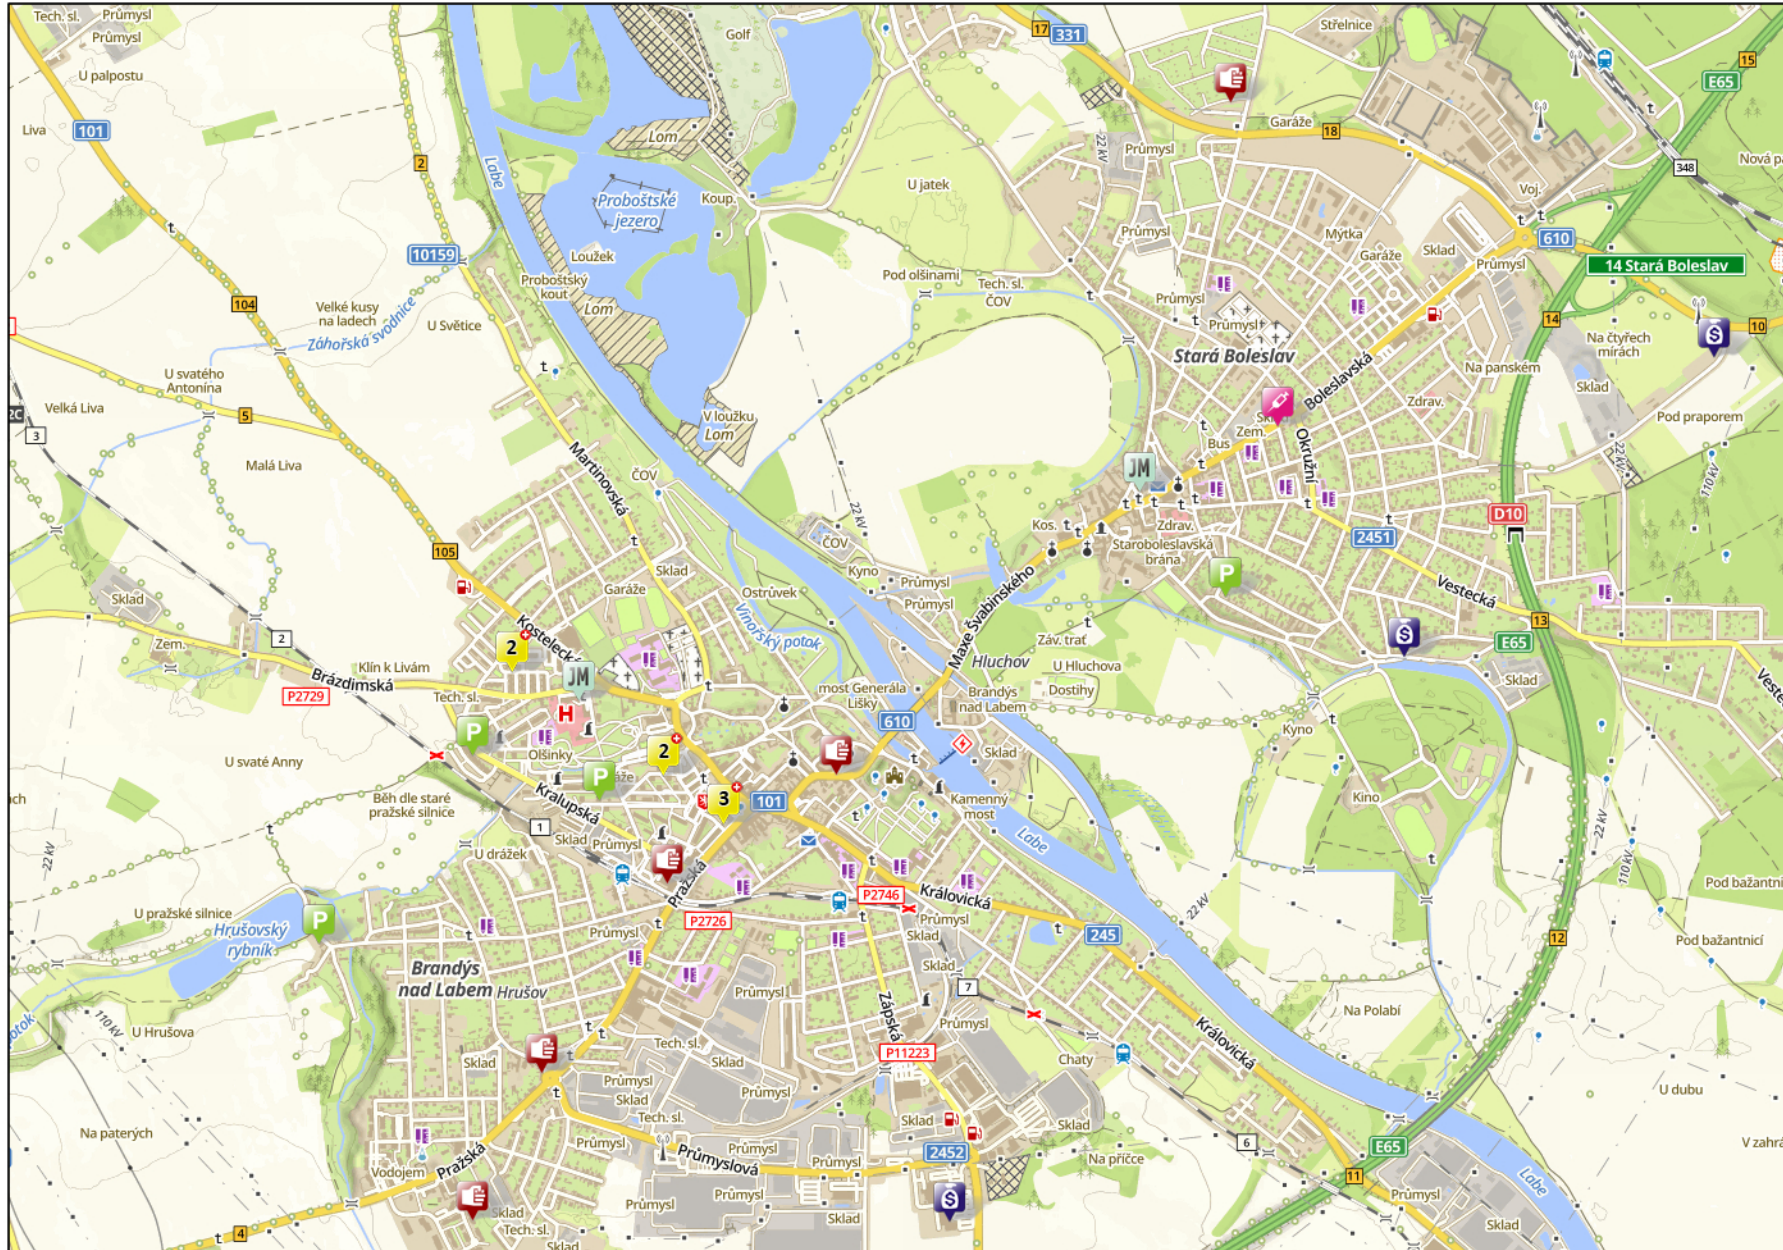

BRANDÝS NAD LABEM - STARÁ BOLESLAV - ŘÍJEN 2025

Delikty

- A - Násilná
- B - Mravnostní
- C - Požáry, výbuchy
- D - Krádeže vloupáním
- E - Krádeže
- F - Podvody
- G-N - Jiná majetková
- L - Celní
- O - Obecně nebezpečná
- P - Mládež
- Q - Nelegální migrace
- S - Dopravní nehody
- T - Toxikománie
- W - Zbraně
- X - Extrémismus
- Y - Zvláštní třídy
- Z - Speciální osoba
- ČJ - Bez kategorie
- Př - Přestupky
- Překryv ikon

0 500 1000 1500 2000 m