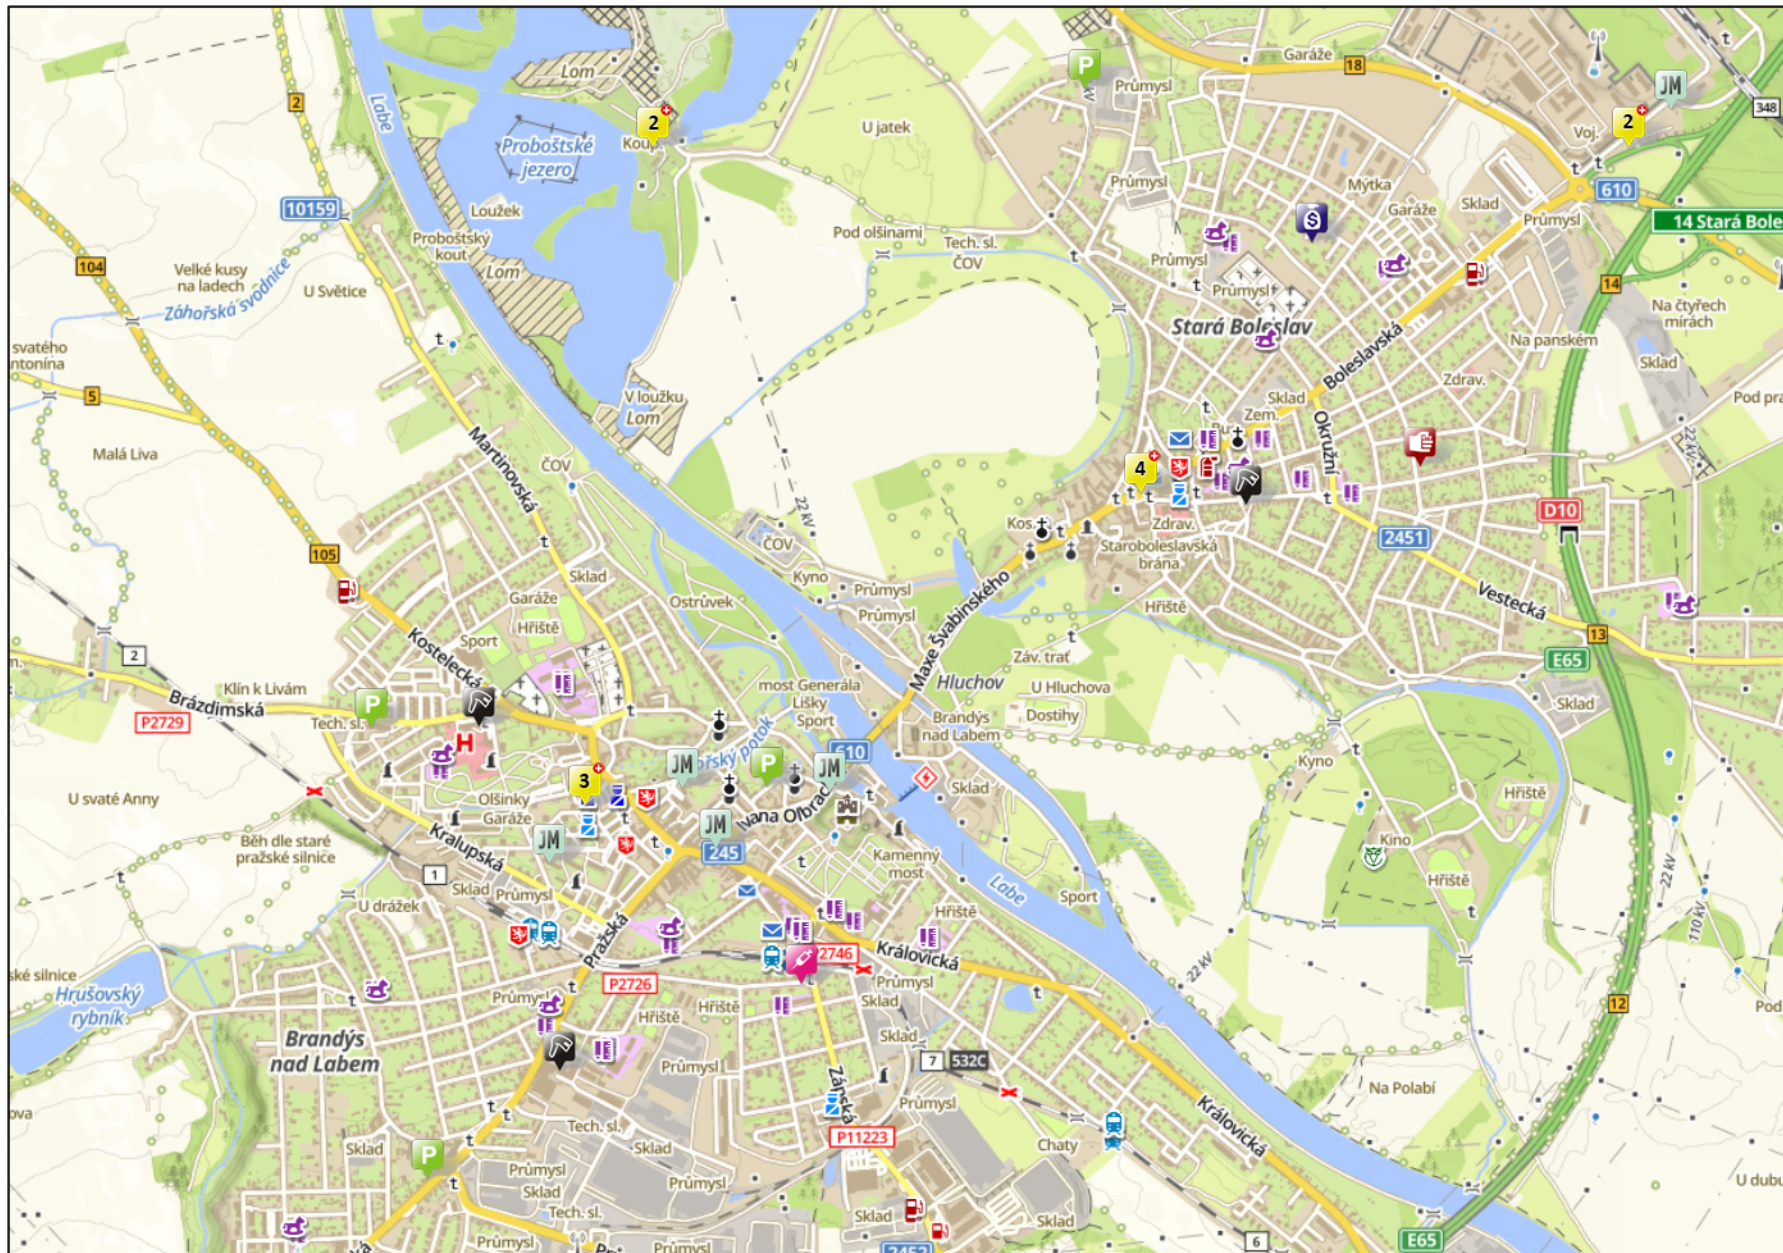

BRANDÝS NAD LABEM - STARÁ BOLESLAV - ČERVENEC 2025

Delikty

-  A - Násilná
-  B - Mravnostní
-  C - Požáry, výbuchy
-  D - Krádeže vloupáním
-  E - Krádeže
-  F - Podvody
-  G-N - Jiná majetková
-  L - Celní
-  O - Obecně nebezpečná
-  P - Mládež
-  Q - Nelegální migrace
-  S - Dopravní nehody
-  T - Toxikómánie
-  W - Zbraně
-  X - Extrémismus
-  Y - Zvláštní třídy
-  Z - Speciální osoba
-  CJ - Bez kategorie
-  PR - Přestupky
-  Překryv ikon

0 200 400 600 800 m

POLICEJNÍ PREZIDIUM ČESKÉ REPUBLIKY
NÁRODNÍ OPERAČNÍ CENTRUM
ODBOR GEOGRAFICKÉ PODPORY

PČR, ČUZK, OpenStreet® DATA, CEDA®