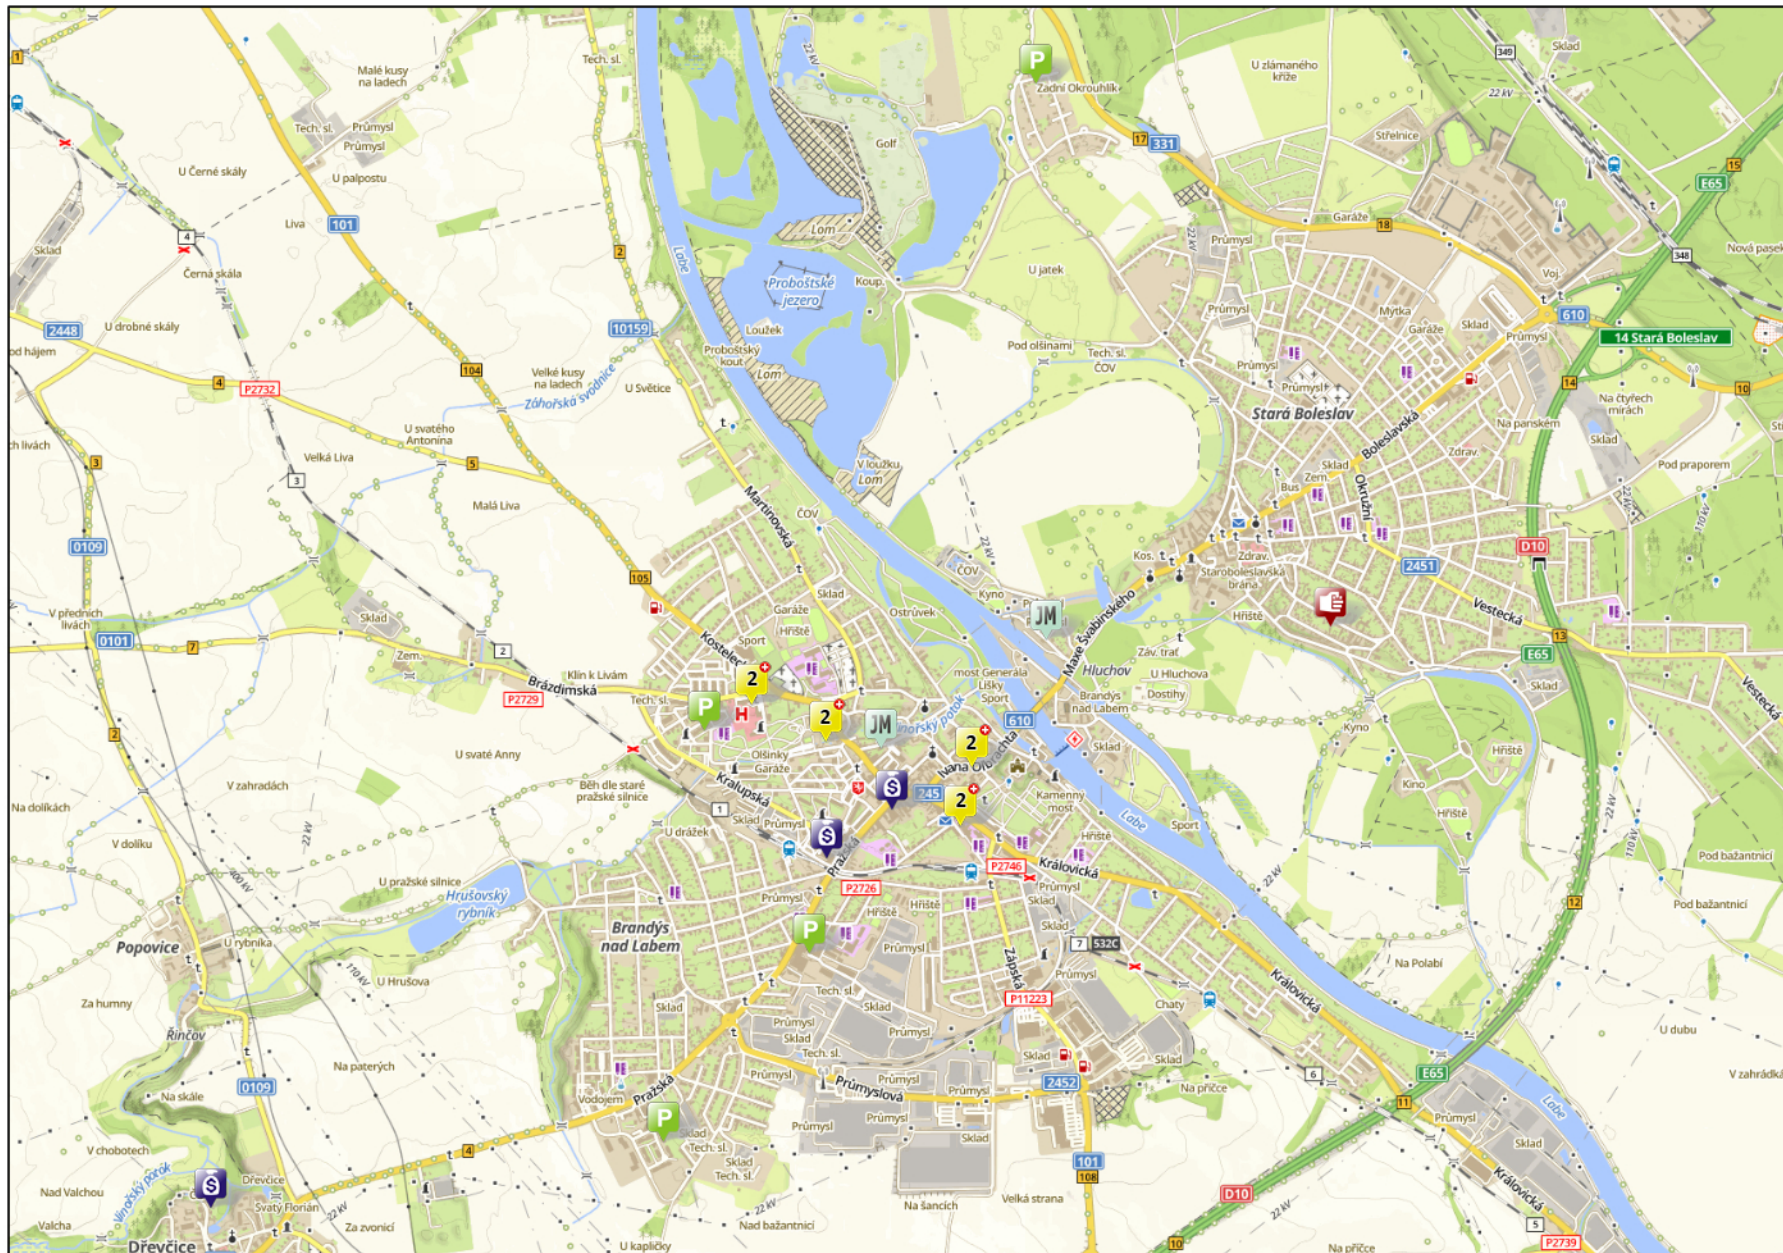

BRANDÝS NAD LABEM - STARÁ BOLESLAV - KVĚTEN 2025

Delikty

- A - Násilná
- B - Mravnostní
- C - Požáry, výbuchy
- D - Krádeže vloupáním
- E - Krádeže
- F - Podvody
- G-N - Jiná majetková
- L - Celní
- O - Obecně nebezpečná
- P - Mládež
- Q - Nelegální migrace
- S - Dopravní nehody
- T - Toxikománie
- W - Zbraně
- X - Extrémismus
- Y - Zvláštní třídy
- Z - Speciální osoba
- CJ - Bez kategorie
- PR - Přestupky
- Překryv ikon

0 500 1000 1500 2000 m

POLICEJNÍ PREZIDIUM ČESKÉ REPUBLIKY
NÁRODNÍ OPERAČNÍ CENTRUM
ODBOR GEOGRAFICKÉ PODPORY

PČR, ČUZK, OpenStreet® DATA, CEDA®