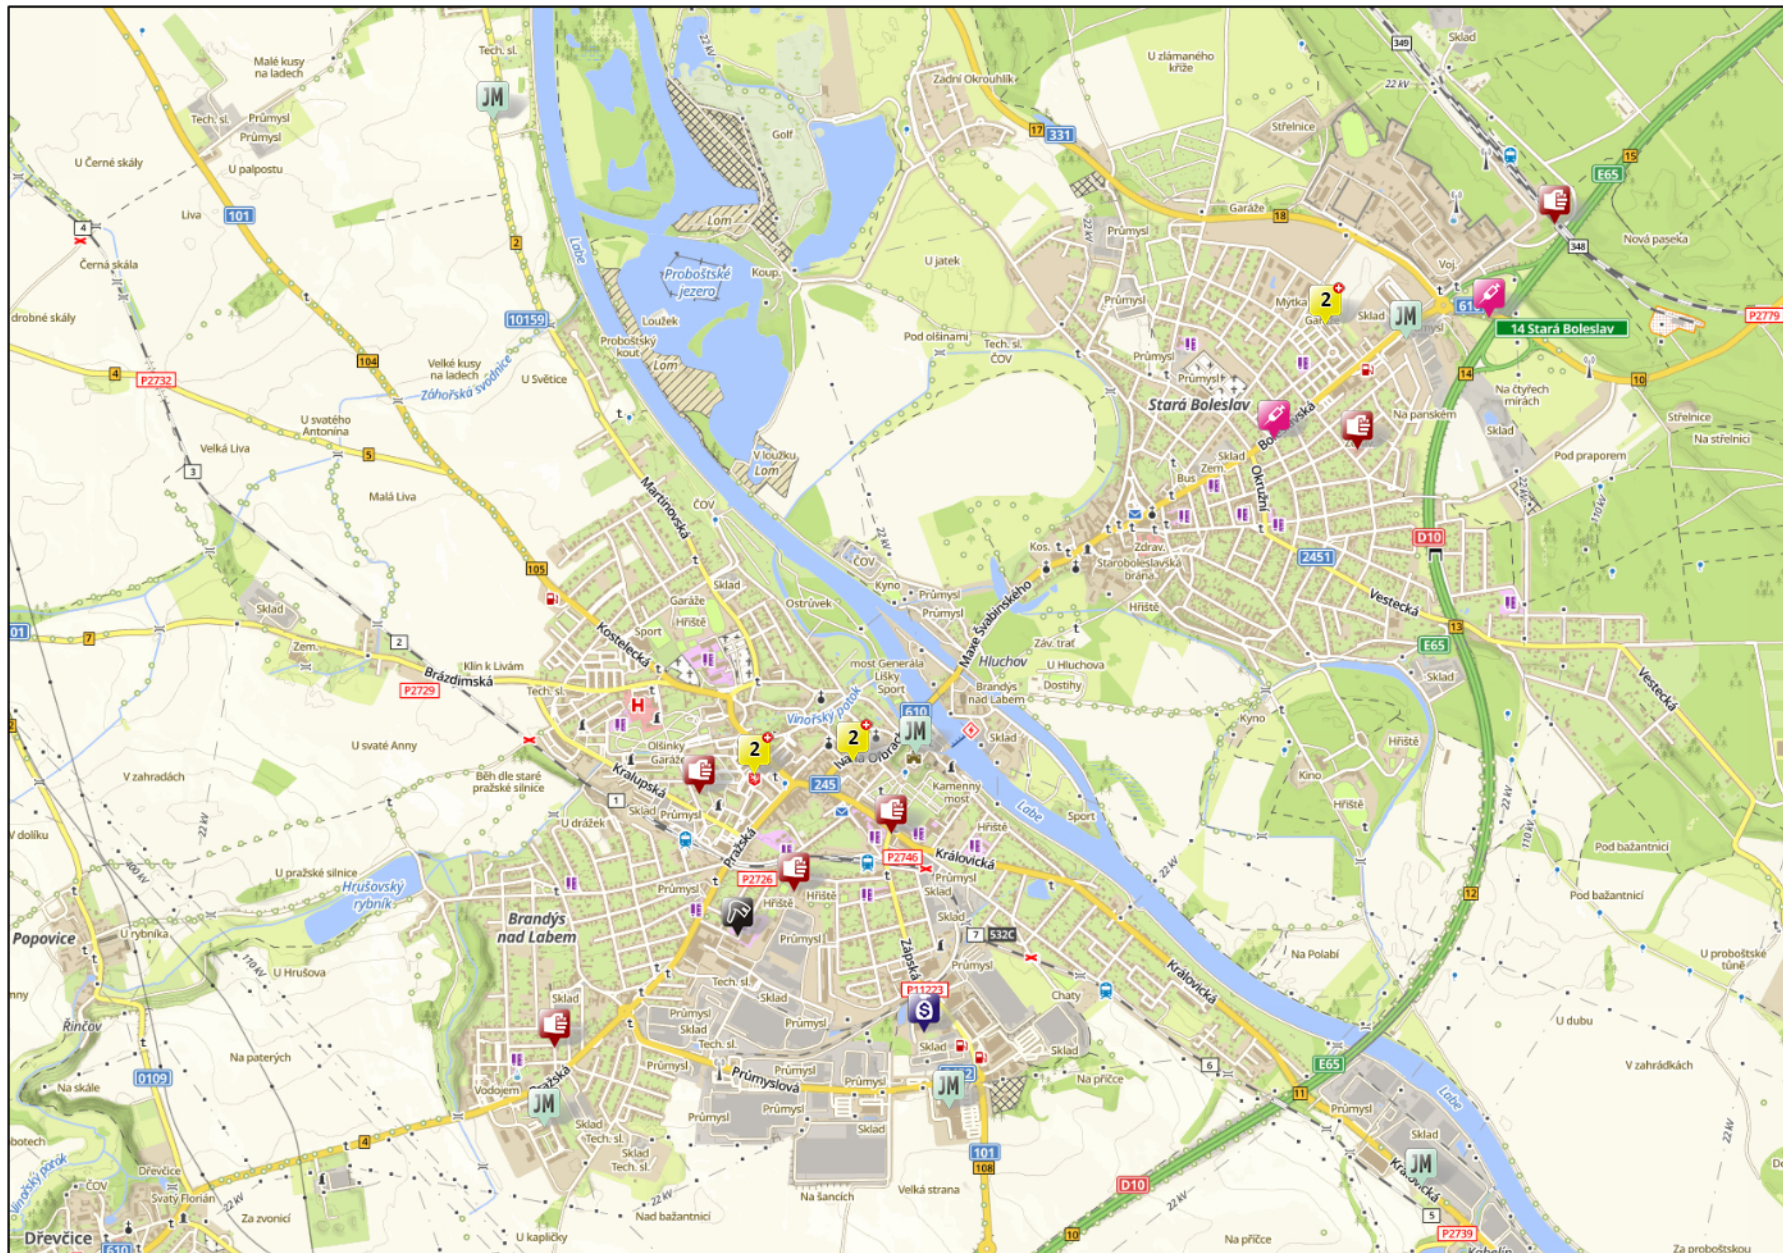

BRANDÝS NAD LABEM - STARÁ BOLESLAV - ČERVEN 2025

Delikty

- A - Násilná
- B - Mravnostní
- C - Požáry, výbuchy
- D - Krádeže vloupáním
- E - Krádeže
- F - Podvody
- G-N - Jiná majetková
- L - Celní
- O - Obecně nebezpečná
- P - Mládež
- Q - Nelegální migrace
- S - Dopravní nehody
- T - Toxikománie
- W - Zbraně
- X - Extrémismus
- Y - Zvláštní třídy
- Z - Speciální osoba
- CJ - Bez kategorie
- PR - Přestupky
- Překryv ikon

0 500 1000 1500 2000 m

POLICEJNÍ PREZIDIUM ČESKÉ REPUBLIKY
NÁRODNÍ OPERAČNÍ CENTRUM
ODBOR GEOGRAFICKÉ PODPORY

PČR, ČUZK, OpenStreet® DATA, CEDA®