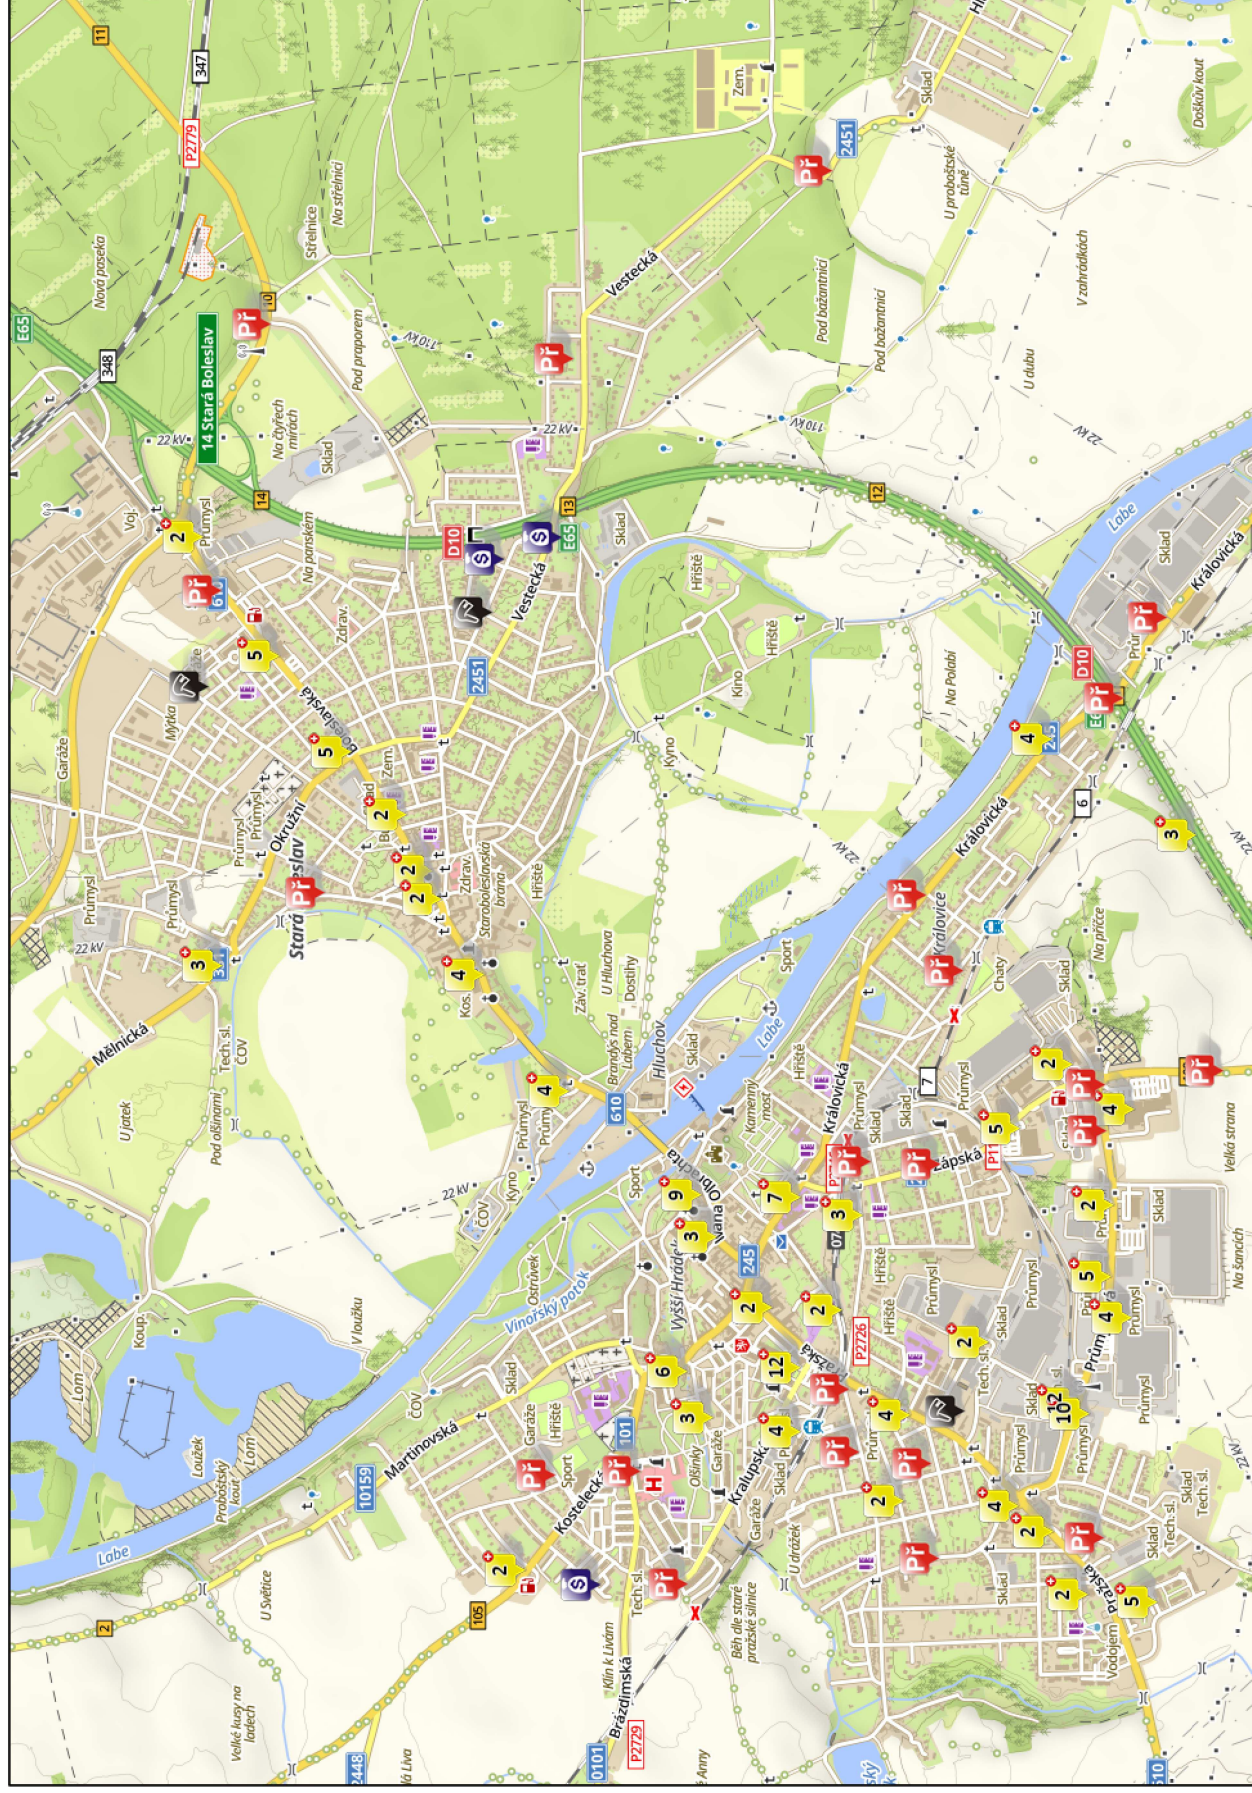

BRANDÝS NAD LABEM-STARÁ BOLESLAV-KVĚTEN

POLICEJNÍ PREZIDIUM ČESKÉ REPUBLIKY
OPERAČNÍ ODBOR - PRACOVISTĚ GIS

0 500 1000 1500 2000 m

Vytvořeno dne 4. 6. 2023 v 7:16

PCR, ČÚZK, OpenStreet© DATA, CEDA© © 2017